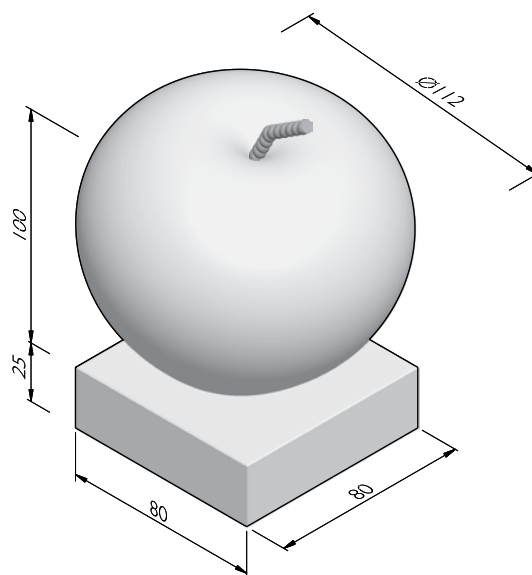

BESTEKOMSCHRIJVING - SPEELAPPELTJES - ZELFVERDICHTEND BETON

BESTEKOMSCHRIJVING

Voor de afmetingen en kleuren van dit straatmeubilair verwijzen we naar de volgende pagina's.

Het straatmeubilair is opgebouwd uit zelfverdichtend beton en is door en door gekleurd in de massa.

Zelfverdichtend beton is een betonsoort met een zeer hoge vloeibaarheid. Na het gieten van de beton hoeft deze niet meer verdicht te worden. Dankzij zelfverdichtend beton is het mogelijk om zelfs moeilijke vormen zonder natrillen op te vullen. Het hoog eigen gewicht en de hoge vloeibaarheid zorgen ervoor dat het beton moeiteloos tussen dichte wapeningsnetten vloeit en zelfs de kleinste gaatjes opvult. Het beton heeft een hoge weerstand tegen segregatie.

ZITAPPEL ROND 63

Totale hoogte (cm)	Hoogte boven maaiveld (cm)	Gewicht (kg)
90	65,0	717,00

Street  Art

Street  Safe

Street  Care

Street  Works

De specificaties zijn opgesteld volgens de laatste stand van de techniek en met de grootst mogelijke zorg bijeengebracht. Stradus aanvaardt geen enkele aansprakelijkheid voor eventuele fouten of onvolledigheden en de gevolgen daarvan. In het belang van vernieuwingen en verbeteringen behouden wij ons het recht voor om onze producten en systemen aan te passen.

BESTEKOMSCHRIJVING - SPEELAPPELTJES - ZELFVERDICHTEND BETON

KLIMAPPEL ROND 112

Totale hoogte (cm)	Hoogte boven maaiveld (cm)	Gewicht (kg)
125	100,0	1633,00

STRUCTUREN

De productlijn Speelappeltjes is verkrijgbaar in de volgende structuren: