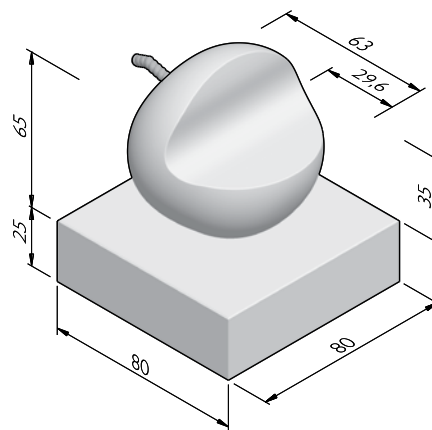

BESTEKOMSCHRIJVING - SPEELAPPELTJES - ZELFVERDICHTEND BETON

BESTEKOMSCHRIJVING

Voor de afmetingen en kleuren van dit straatmeubilair verwijzen we naar de volgende pagina's.

Het straatmeubilair is opgebouwd uit zelfverdichtend beton en is door en door gekleurd in de massa.

Zelfverdichtend beton is een betonsoort met een zeer hoge vloeibaarheid. Na het gieten van de beton hoeft deze niet meer verdicht te worden. Dankzij zelfverdichtend beton is het mogelijk om zelfs moeilijke vormen zonder natrillen op te vullen. Het hoog eigen gewicht en de hoge vloeibaarheid zorgen ervoor dat het beton moeiteloos tussen dichte wapeningsnetten vloeit en zelfs de kleinste gaatjes opvult. Het beton heeft een hoge weerstand tegen segregatie.

ZITAPPEL ROND 63

Totale hoogte (cm)	Hoogte boven maaiveld (cm)	Gewicht (kg)
90	65,0	717,00

Street  Art

Street  Safe

Street  Care

Street  Works

De specificaties zijn opgesteld volgens de laatste stand van de techniek en met de grootst mogelijke zorg bijeengebracht. Stradus aanvaardt geen enkele aansprakelijkheid voor eventuele fouten of onvolledigheden en de gevolgen daarvan. In het belang van vernieuwingen en verbeteringen behouden wij ons het recht voor om onze producten en systemen aan te passen.

BESTEKOMSCHRIJVING - SPEELAPPELTJES - ZELFVERDICHTEND BETON

KLIMAPPEL ROND 112

Totale hoogte (cm)	Hoogte boven maaiveld (cm)	Gewicht (kg)
125	100,0	1633,00

STRUCTUREN

De productlijn Speelappeltjes is verkrijgbaar in de volgende structuren: