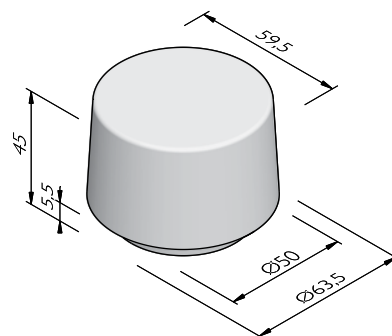

#### SIERPOEF ROND 30

Hoogte (cm)	Gewicht (kg)
50	88,20
80	132,82

#### SIERPOEF ROND 45

Hoogte (cm)	Gewicht (kg)
65	265,50

Street  Art

Street  Safe

Street  Care

Street  Works

De specificaties zijn opgesteld volgens de laatste stand van de techniek en met de grootst mogelijke zorg bijeengebracht. Stradus aanvaardt geen enkele aansprakelijkheid voor eventuele fouten of onvolledigheden en de gevolgen daarvan. In het belang van vernieuwingen en verbeteringen behouden wij ons het recht voor om onze producten en systemen aan te passen.

### SIERPOEF ROND 60

Hoogte (cm)	Gewicht (kg)
45	283,63

### SIERPOEF ROND 65

Hoogte (cm)	Gewicht (kg)
50	395,72
65	514,44