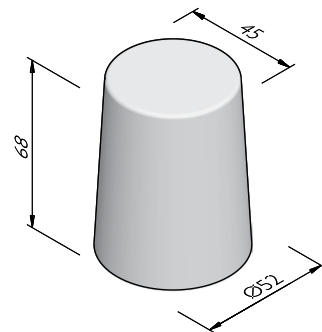

#### SIERPOEF ROND 30

Hoogte (cm)	Gewicht (kg)
50	88,20
80	132,82

#### SIERPOEF ROND 45

Hoogte (cm)	Gewicht (kg)
65	265,50

Street  Art

Street  Safe

Street  Care

Street  Works

De specificaties zijn opgesteld volgens de laatste stand van de techniek en met de grootst mogelijke zorg bijeengebracht. Stradus aanvaardt geen enkele aansprakelijkheid voor eventuele fouten of onvolledigheden en de gevolgen daarvan. In het belang van vernieuwingen en verbeteringen behouden wij ons het recht voor om onze producten en systemen aan te passen.

### SIERPOEF ROND 60

Hoogte (cm)	Gewicht (kg)
45	283,63

### SIERPOEF ROND 65

Hoogte (cm)	Gewicht (kg)
50	395,72
65	514,44