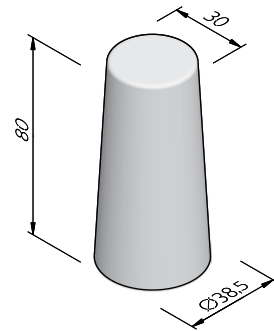

### BESTEKOMSCHRIJVING

Voor de afmetingen en kleuren van dit straatmeubilair verwijzen we naar de volgende pagina's.

Het straatmeubilair is opgebouwd uit een vol kernbeton en is door en door gekleurd in de massa.

#### SIERPOEF ROND 30

Hoogte (cm)	Gewicht (kg)
50	88,20
80	132,82

### SIERPOEF ROND 60

Hoogte (cm)	Gewicht (kg)
45	283,63

### SIERPOEF ROND 65

Hoogte (cm)	Gewicht (kg)
50	395,72
65	514,44