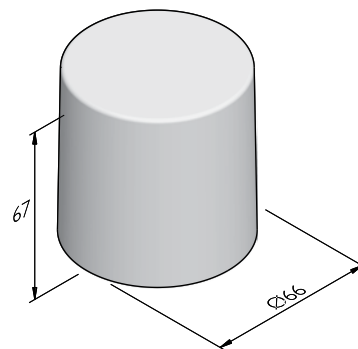

#### SIERPOEF ROND 30

Hoogte (cm)	Gewicht (kg)
50	88,20
80	132,82

#### SIERPOEF ROND 45

Hoogte (cm)	Gewicht (kg)
65	265,50

Street  Art

Street  Safe

Street  Care

Street  Works

De specificaties zijn opgesteld volgens de laatste stand van de techniek en met de grootst mogelijke zorg bijeengebracht. Stradus aanvaardt geen enkele aansprakelijkheid voor eventuele fouten of onvolledigheden en de gevolgen daarvan. In het belang van vernieuwingen en verbeteringen behouden wij ons het recht voor om onze producten en systemen aan te passen.

### SIERPOEF ROND 60

Hoogte (cm)	Gewicht (kg)
45	283,63

### SIERPOEF ROND 65

Hoogte (cm)	Gewicht (kg)
50	395,72
65	514,44