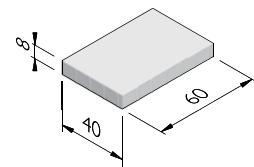

CAHIER DES CHARGES - METALLO 60X40 - METALLO

CAHIER DES CHARGES

DESCRIPTION DES COUCHES D'USURE

Oxi

METALLO 60X40

Dimensions (LxIxh cm)	Poids (kg)	Pièces par m ²	Chanfrein (mm)
60x40x7 ¹	43,23	4,17	3/3

¹ Ce format est indicatif. Pour obtenir les formats possibles, veuillez prendre contact avec notre service commercial.

STRUCTURES

La ligne de produit Metallo 60x40 est disponible dans les structures suivantes:	
Metallo	Béton avec une apparence oxydée ou un look métallisé

COULEURS

METALLO

Oxi

Autres couleurs sont disponibles sur demande. Selon le réglage de l'imprimante et de l'ordinateur les couleurs peuvent différer du produit finalement livré.